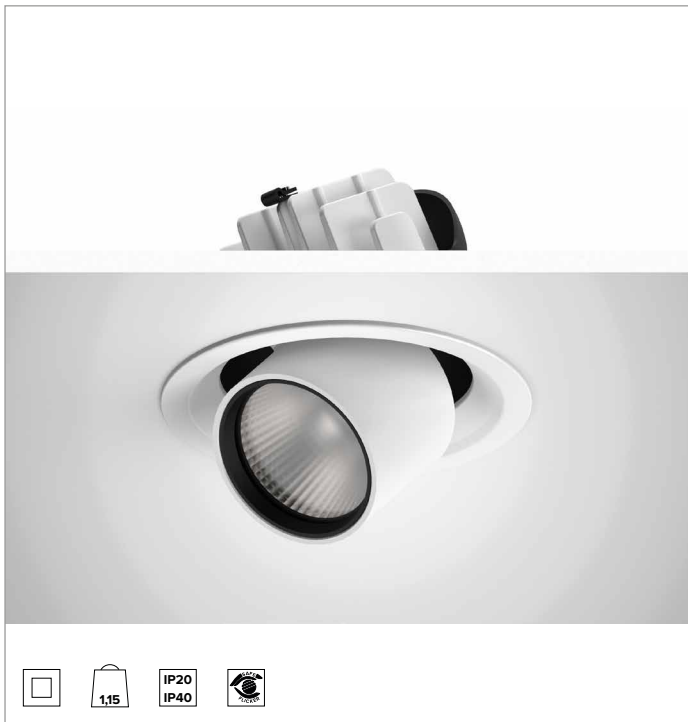

1T9134EL | CTEVO EXTRAÍBLE 162

Proyector extraíble orientable empotrable de LED

	4000K	H(m)	D(m)	Emax(lx)		
	Ra90		48°			
	Fixture Power	41W	1	0.89	6799	
	Source Flux	5119lm	2	1.78	1700	
	Fixture Flux	4013lm	3	2.66	755	
	Efficacy	98lm/W	4	3.55	425	
TS1316	Imax=1365cd/klm	Imax	6986cd	5	4.44	272

Cuerpo y disipador de presofusión de aluminio pintado de color blanco. Sistema de rotación por fricción en bisagra con posibilidad de orientación del producto en plano vertical de -25°/+75° y de 355° en plano horizontal con sistema de orientación manual. Versión trim con anillo integrado blanco.

Color y acabado: Blanco yeso

Peso: 1,15Kg

Grado de protección: IP20 para la parte encastrada

Grado de protección: IP40 para la parte vista

CARACTERÍSTICAS ELÉCTRICAS

Driver electrónico ON-OFF integrado.

Potencia luminaria: 41W