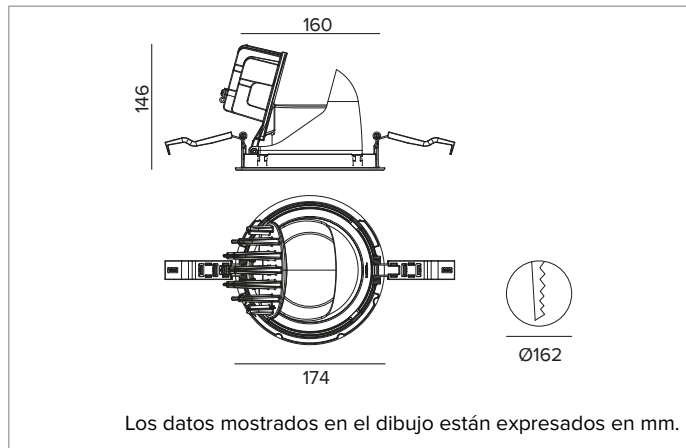

1T9134EL | CTEVO EXTRAÍBLE 162

Proyector extraíble orientable empotrable de LED

	4000K	H(m)	D(m)	Emax(lx)		
	Ra90		48°			
	Fixture Power	41W	1	0.89	6799	
	Source Flux	5119lm	2	1.78	1700	
	Fixture Flux	4013lm	3	2.66	755	
	Efficacy	98lm/W	4	3.55	425	
TS1316	Imax=1365cd/klm	Imax	6986cd	5	4.44	272